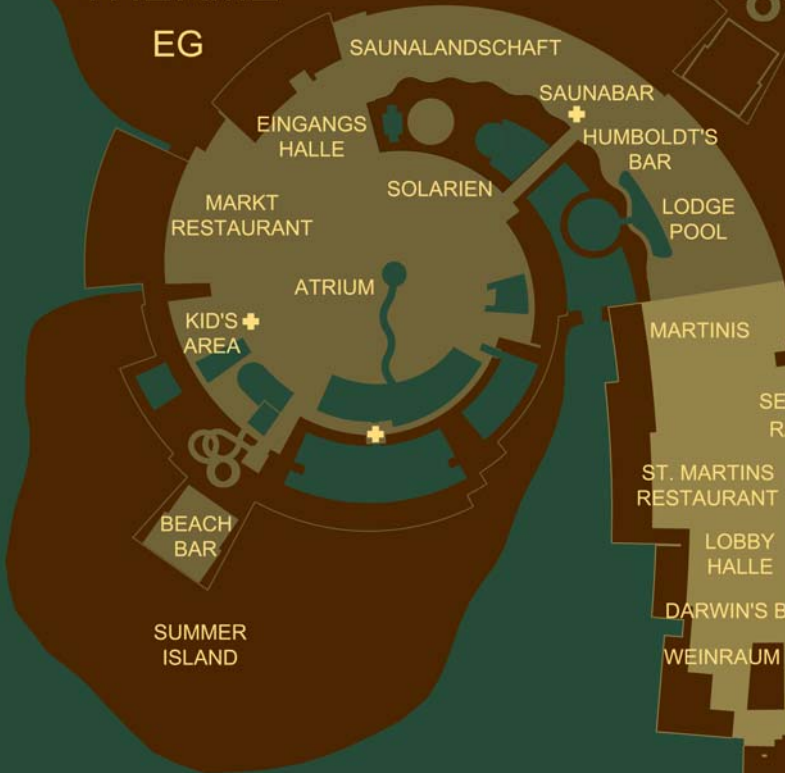

# LODGE

1.0G

# LODGE

EG

DER SEE